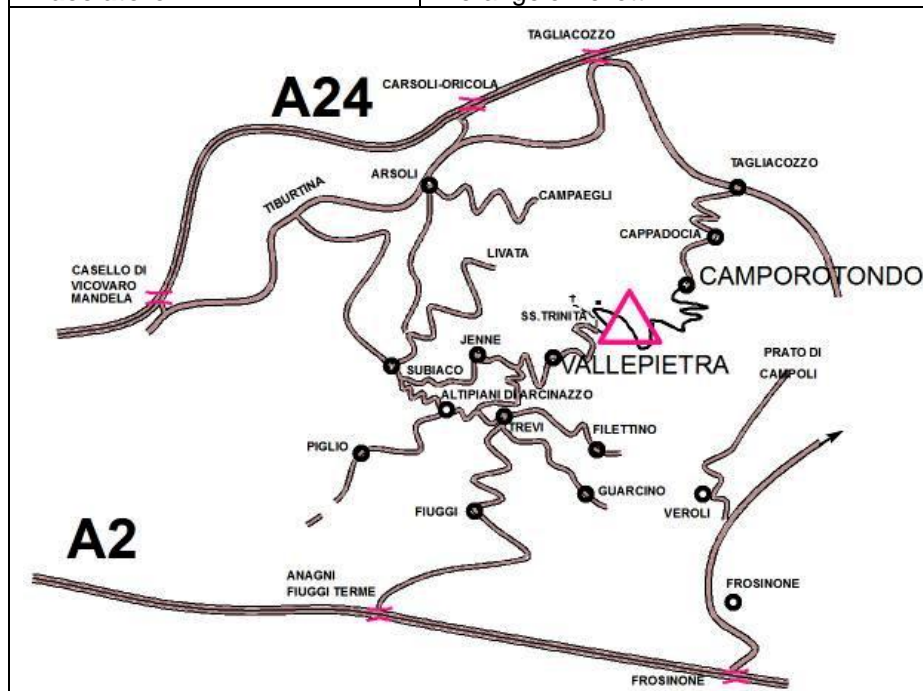

12 GIUGNO 2011
CAMPO DELLA PIETRA – VALLEPIETRA
3° PROVA DEL TROFEO ITALIA CENTRALE 2011

Carta di gara	Campo della Pietra – Omologata nel 2005 con il n° CO 188 Scala 1:10.000 equidistanza 5 m
Orari:	Ritrovo: ore 9.00 Prima partenza: ore 10.00 Ultima partenza: ore 12.00 Segreteria : dalle 9.00 alle 11.30 Premiazioni: ore 13.30
Categorie	M/WA, M35, M/WB, MC, M/W16, M/W50 - M/W12, ESORDIENTI, OPEN SCUOLE
Punzonatura	Punzonatura meccanica per tutte le categorie
Prepartenza	La partenza è di tipo svedese ed è situata a 10' al passo m dal ritrovo
Cambio carta	Per la categoria MA è previsto il Cambio carta
Iscrizioni	Le iscrizioni dovranno essere eseguite con la nuova procedura on- line della F.I.S.O. all'indirizzo: http://www.fiso.it/utenti_registrati/federazione/societa/iscrizioni_online/ entro e non oltre le ore 24 di mercoledì 8 Giugno 2011. Per le scuole le iscrizioni devono pervenire tramite la scuola stessa ed è obbligatorio utilizzare il "modulo iscrizione scuole".
Quote di partecipazione	Agonisti: 7 euro Agonisti minori di 18 anni, non Agonisti e Scuole: 3 euro.
Neofiti	E' possibile, per i neofiti, provare l'orienteeing fuori gara e gratuitamente.
Delegato Tecnico	Enrico Sbaraglia
Direttore di Gara	Maria Laj
Tracciatore	Pierangelo Bellotti

Ritrovo:

Sul grande prato di Campo della Pietra (vedi piantina).
Si può arrivare da Vallepietra o con l'itinerario Tagliacozzo - Cappadocia - Camporotondo. Ci sono 6 Km. di strada bianca molto disagiata.