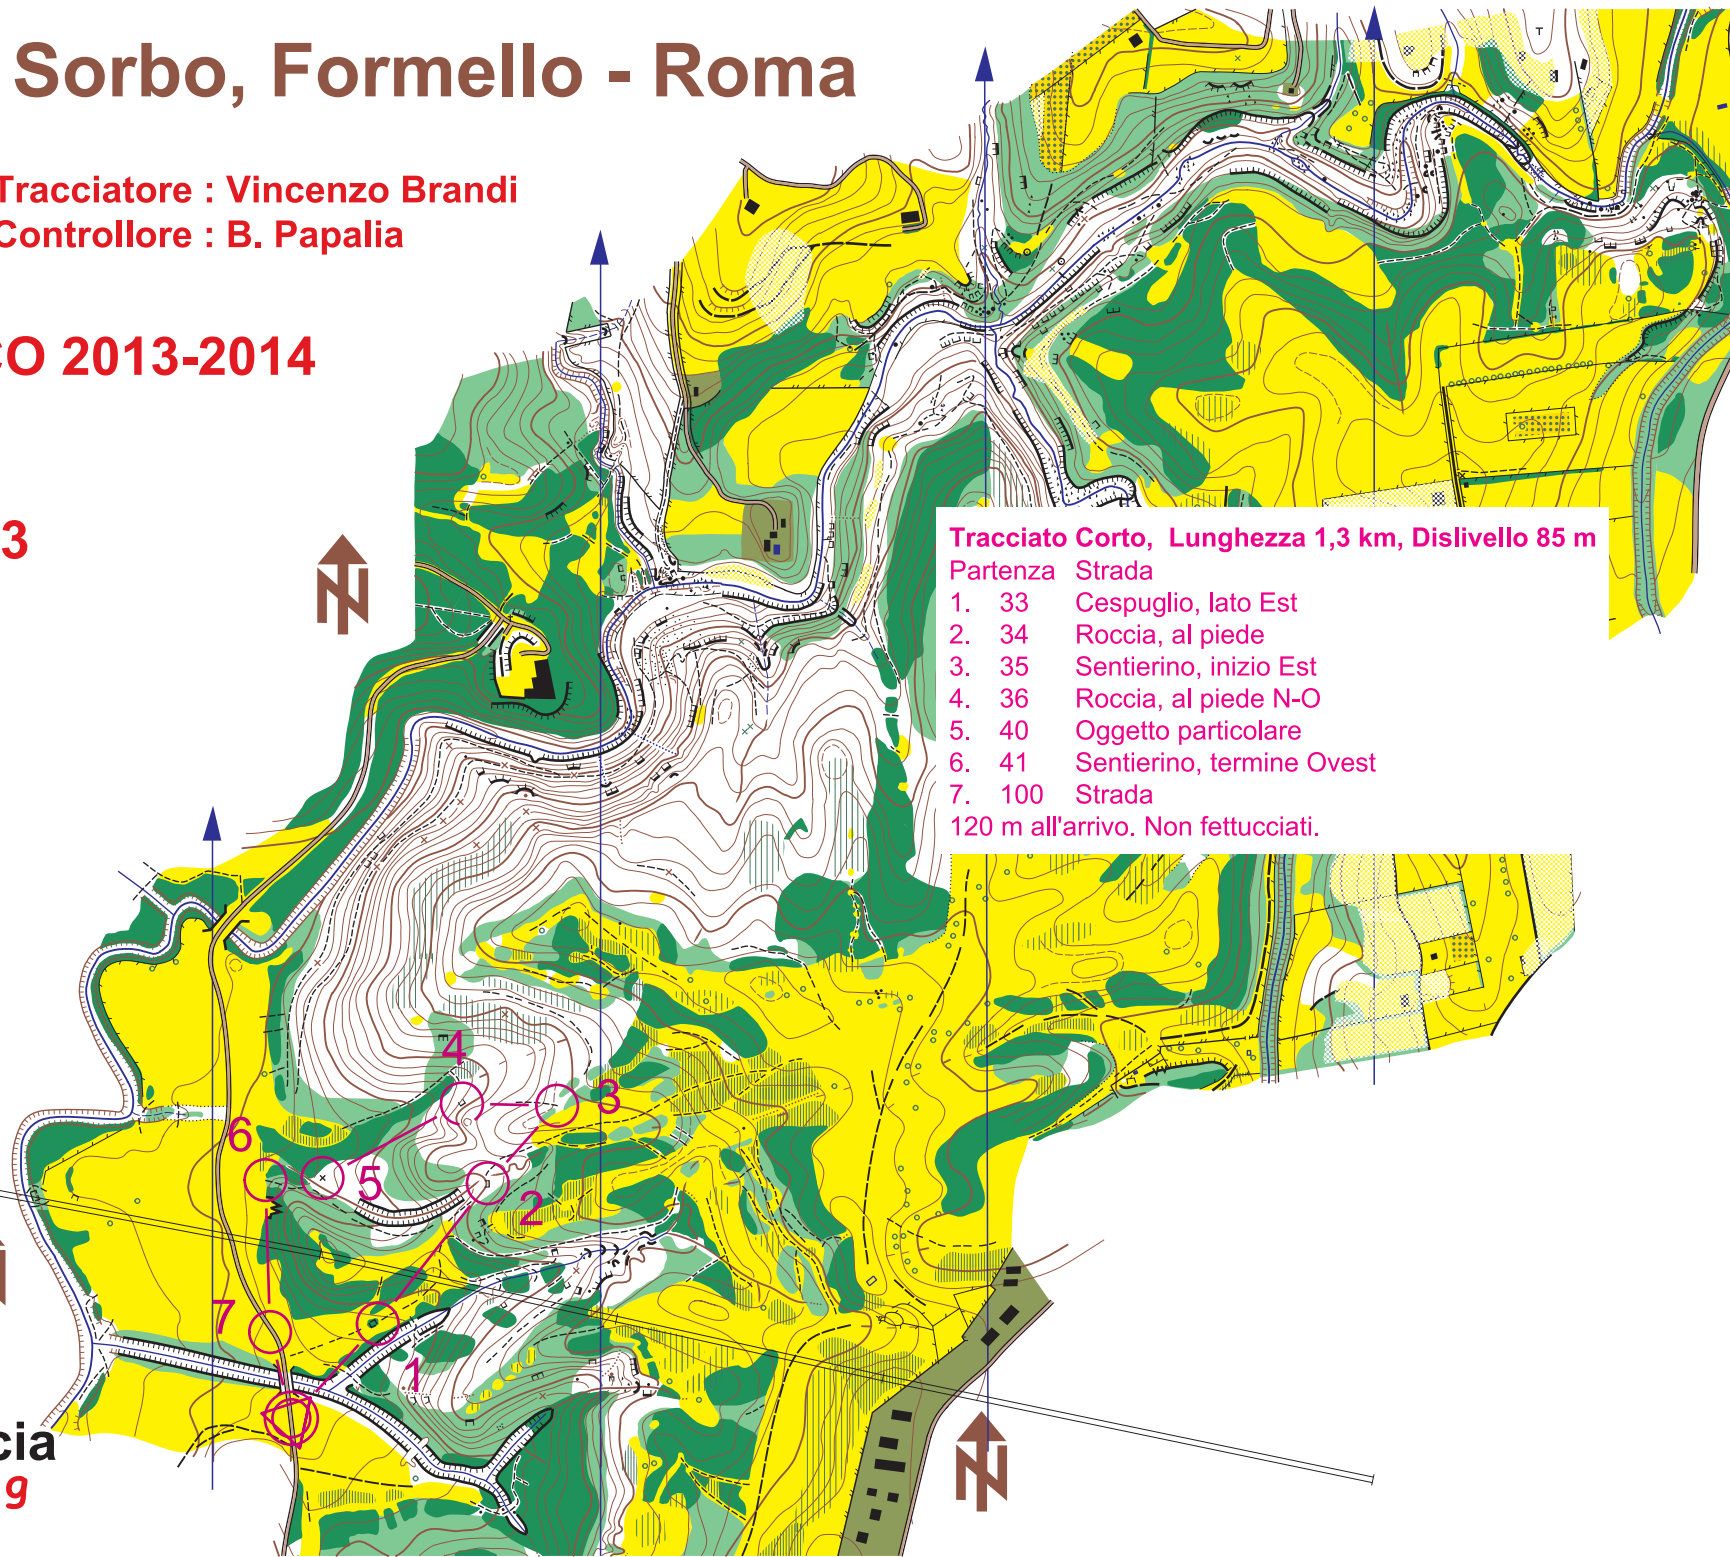

Madonna del Sorbo, Formello - Roma

Scala . 1:10.000
Equidistanza : 5m

Tracciatore : Vincenzo Brandi
Controllore : B. Papalia

XLVI Trofeo ECO 2013-2014

4a Prova
1 Dicembre 2013

Tracciato Corto, Lunghezza 1,3 km, Dislivello 85 m
Partenza Strada
1. 33 Cespuglio, lato Est
2. 34 Roccia, al piede
3. 35 Sentierino, inizio Est
4. 36 Roccia, al piede N-O
5. 40 Oggetto particolare
6. 41 Sentierino, termine Ovest
7. 100 Strada
120 m all'arrivo. Non fettucciati.